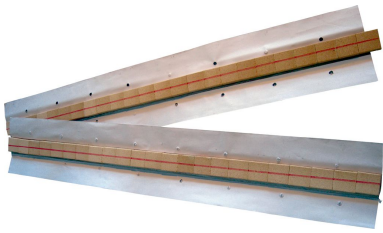

Ø 6,3 mm x 600 mm
1000152840

- Keramische Badsicherung, rund

Ø	6.3 mm
Aluminiumklebeband	600 mm