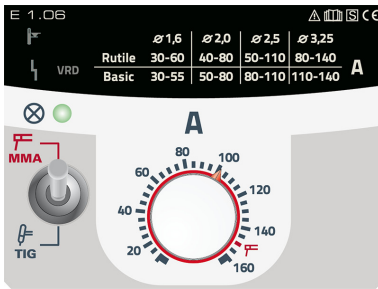

E1.06

090-002128-005xx-1

- Einknopfbedienung

Schweißverfahren	E-Hand , WIG
Zündmöglichkeiten	Liftarc
E-Hand-Funktionen	Hotstart , Arcforce , Antistick
Bedienungsart	Einknopfbedienung