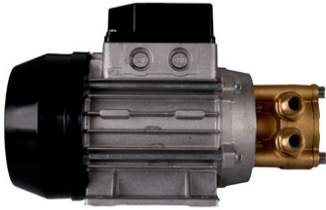

## OW Reinforced Pump Wega

092-002119-00001

WE ARE WELDING

- Verstärkte Kühlmittelpumpe