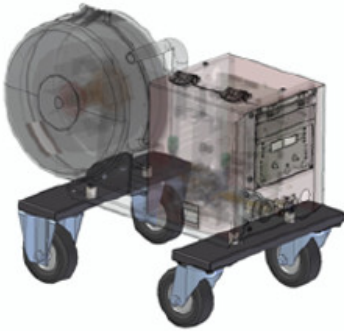

ON WAKD 4L
090-008169-00000

ewm[®]

WE ARE WELDING

- Rädersatz - erleichtert die Arbeit bei häufig wechselnden Schweißplätzen
- Extra große Räder für leichteres Fahren auch bei unebenem Untergrund
- Nicht in Kombination mit Drehkonsole 092-002112-00000, 092-002113-00000 oder 092-002635-00000 möglich.