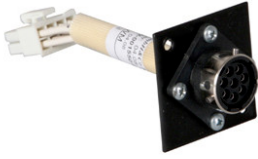

ON 8pol Up/Down
092-001530-00000

- Anschlussbuchse 8-polig für Up/Down-Brenner